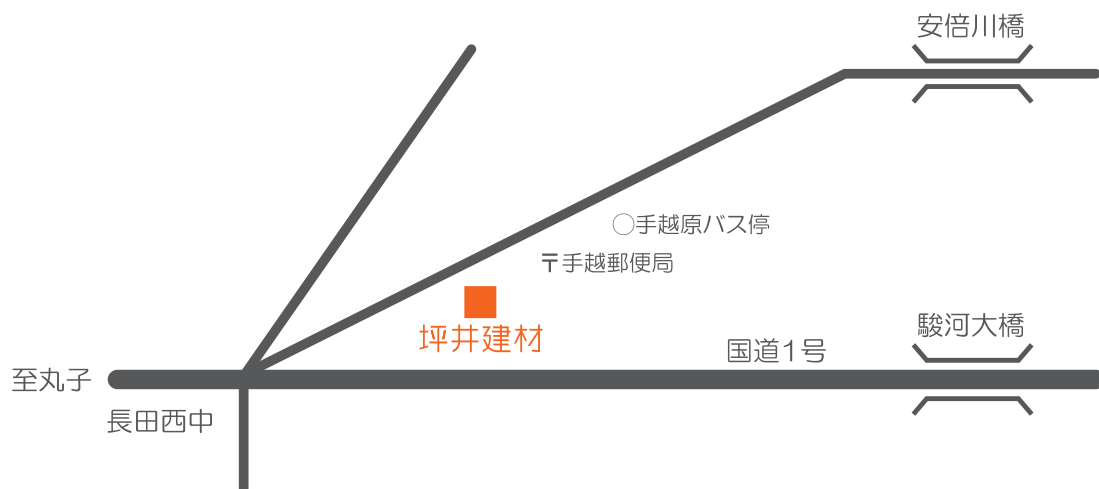

あみ戸 張替え いたします

坪井建材

〒421-0131
静岡市駿河区手越原160-2
tel. 054 - 259 - 0507
fax. 054 - 293 - 7044

張替料

標準網 18メッシュ×幅910mm

| 高さ | (税別) |
|--------------|--------|
| 2尺(600mm)まで | ¥1,300 |
| 3尺(900mm)まで | ¥1,500 |
| 4尺(1200mm)まで | ¥1,700 |
| 5尺(1500mm)まで | ¥2,100 |
| 6尺(1800mm)まで | ¥2,500 |
| 7尺(2100mm)まで | ¥2,800 |